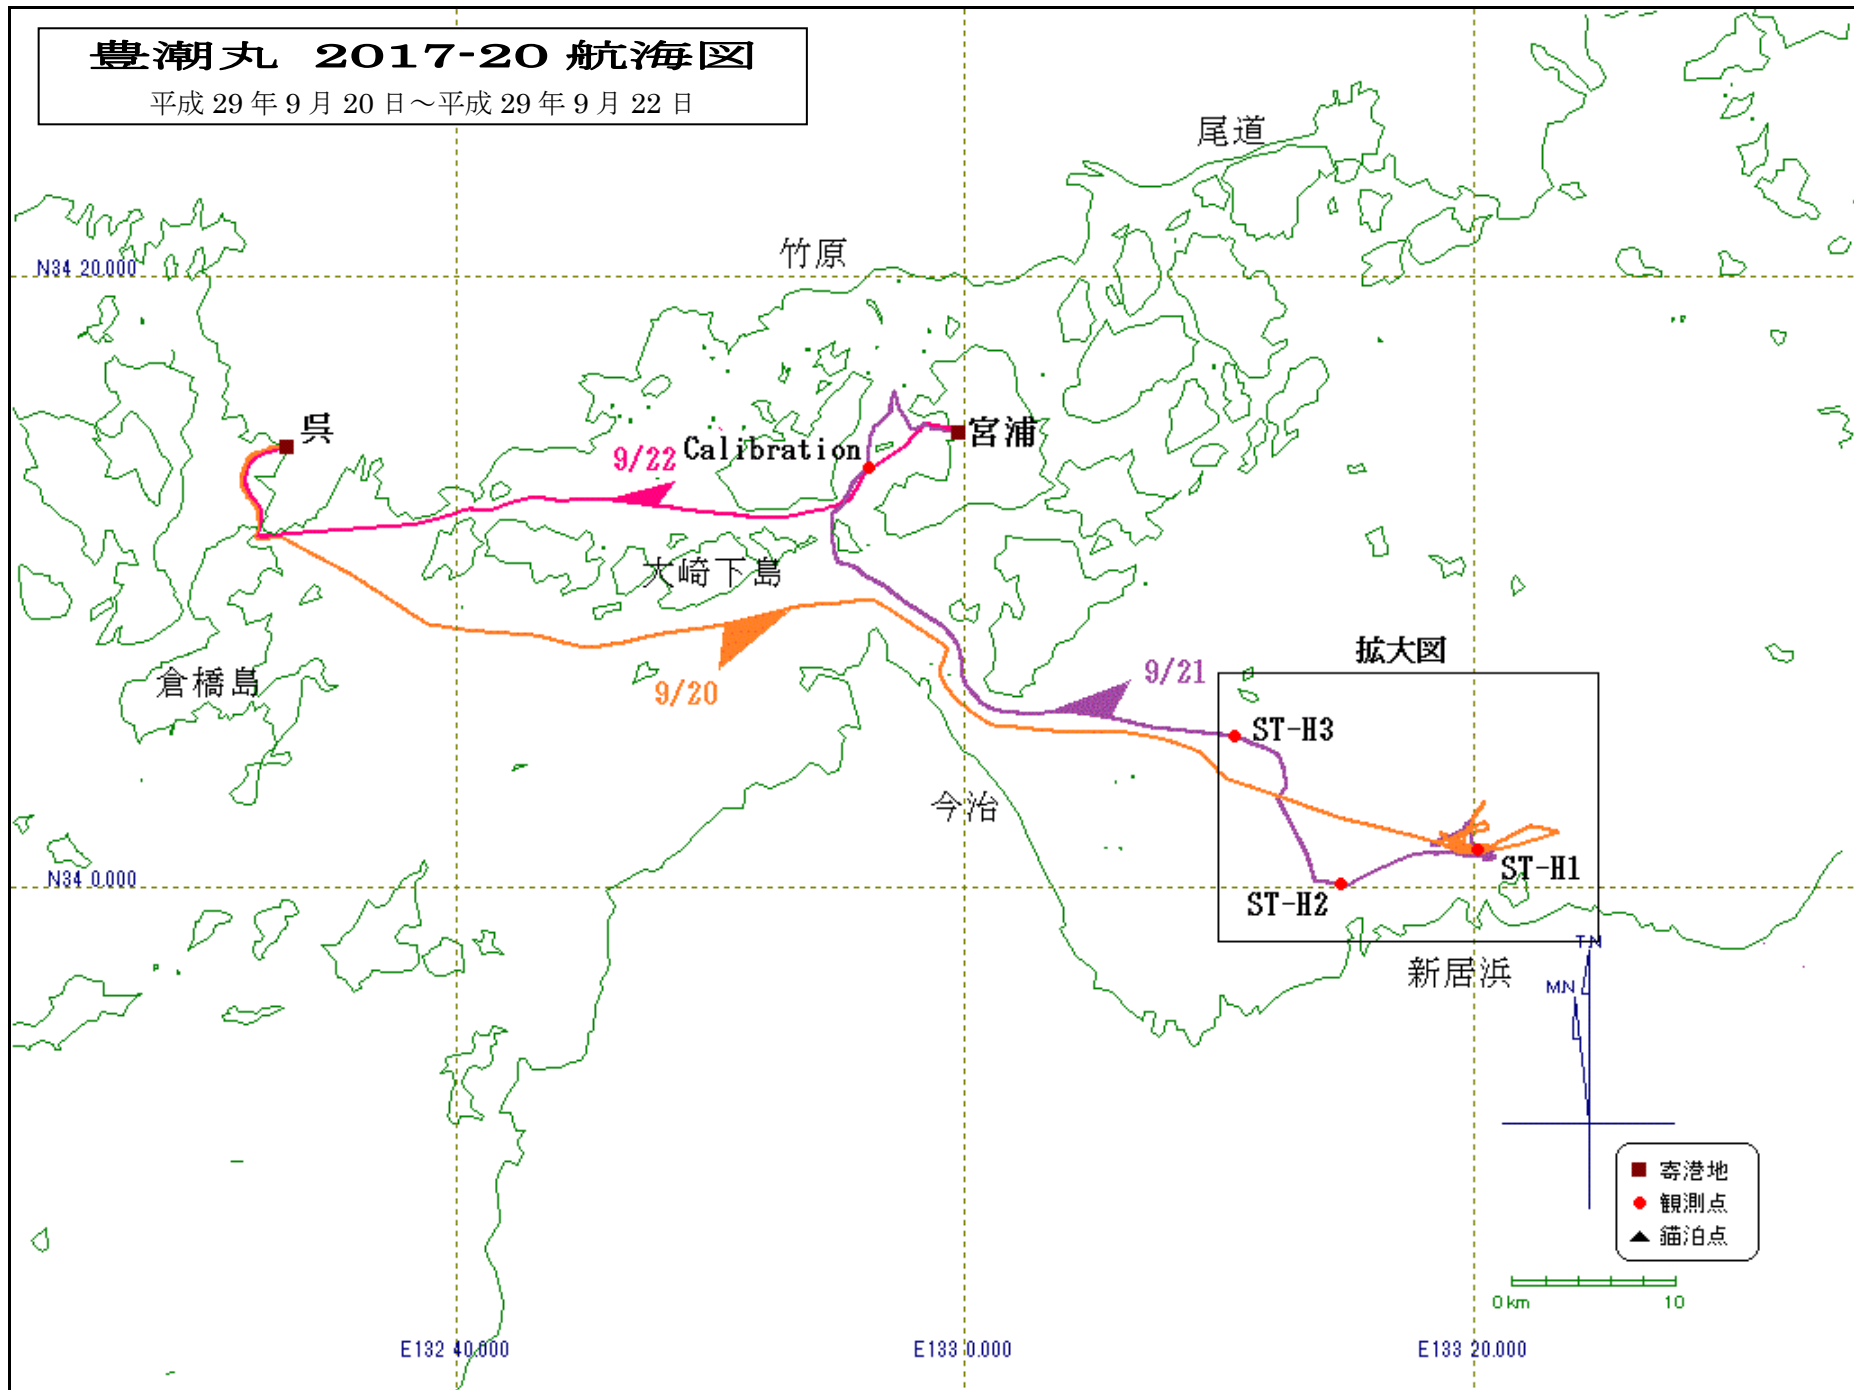

豊潮丸 2017-20 航海図

平成 29 年 9 月 20 日～平成 29 年 9 月 22 日

豊潮丸 2017-20 航海図拡大図

平成 29 年 9 月 20 日～平成 29 年 9 月 22 日