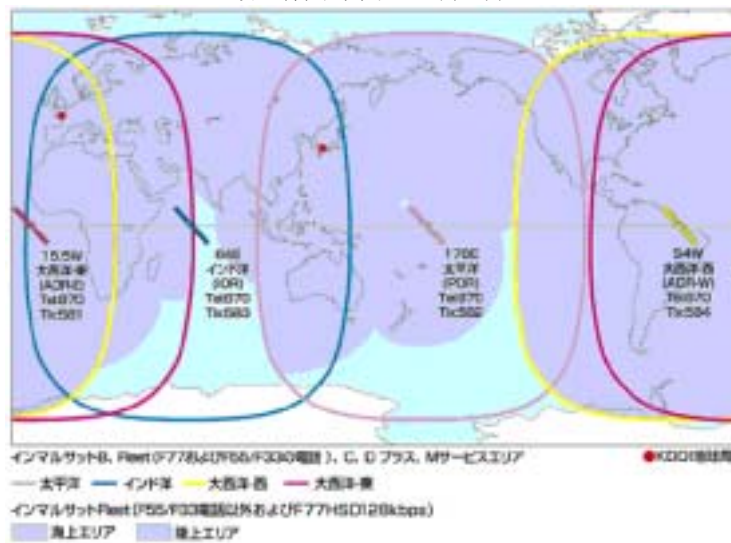

H-8 船外通信

- 沿岸 携帯電話(docomo) : 利用可能範囲での電話・データ通信
- 衛星船舶電話 : 電話、FAX、データ通信(有効範囲:本邦海岸線から約 200 海里以内)
- インマルサット Fleet33 : 衛星通信を利用した電話、FAX、データ通信

携帯電話(docomo) サービスエリア 西日本

docomo HP 抜粋

衛星船舶電話サービスエリア

NTT HP 抜粋

インマルサットサービスエリア