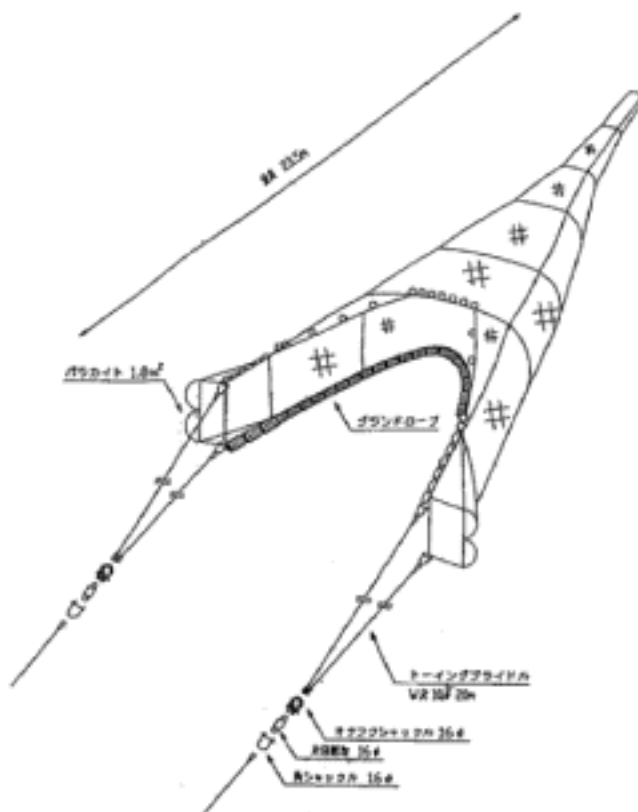

B-1 底層曳網

1. LCネット 底魚採集網

LCネットは、許可水域で使用できる大型漁具です。網口にはオッターボード(拡網板)の代わりにパラカイト(凧)を設け、その抵抗により網口を広げて曳網します。船尾甲板のランプドアを開放し、投揚網を行います。曳網ウインチのワイヤーロープを、Aフレームに設置されているトップローラー介して繰出し、巻上げを行います。

底魚採集網

LC-V1

漁具構成(略図)

底魚採集網 LC-V1 ネット目合い138mm~20mm