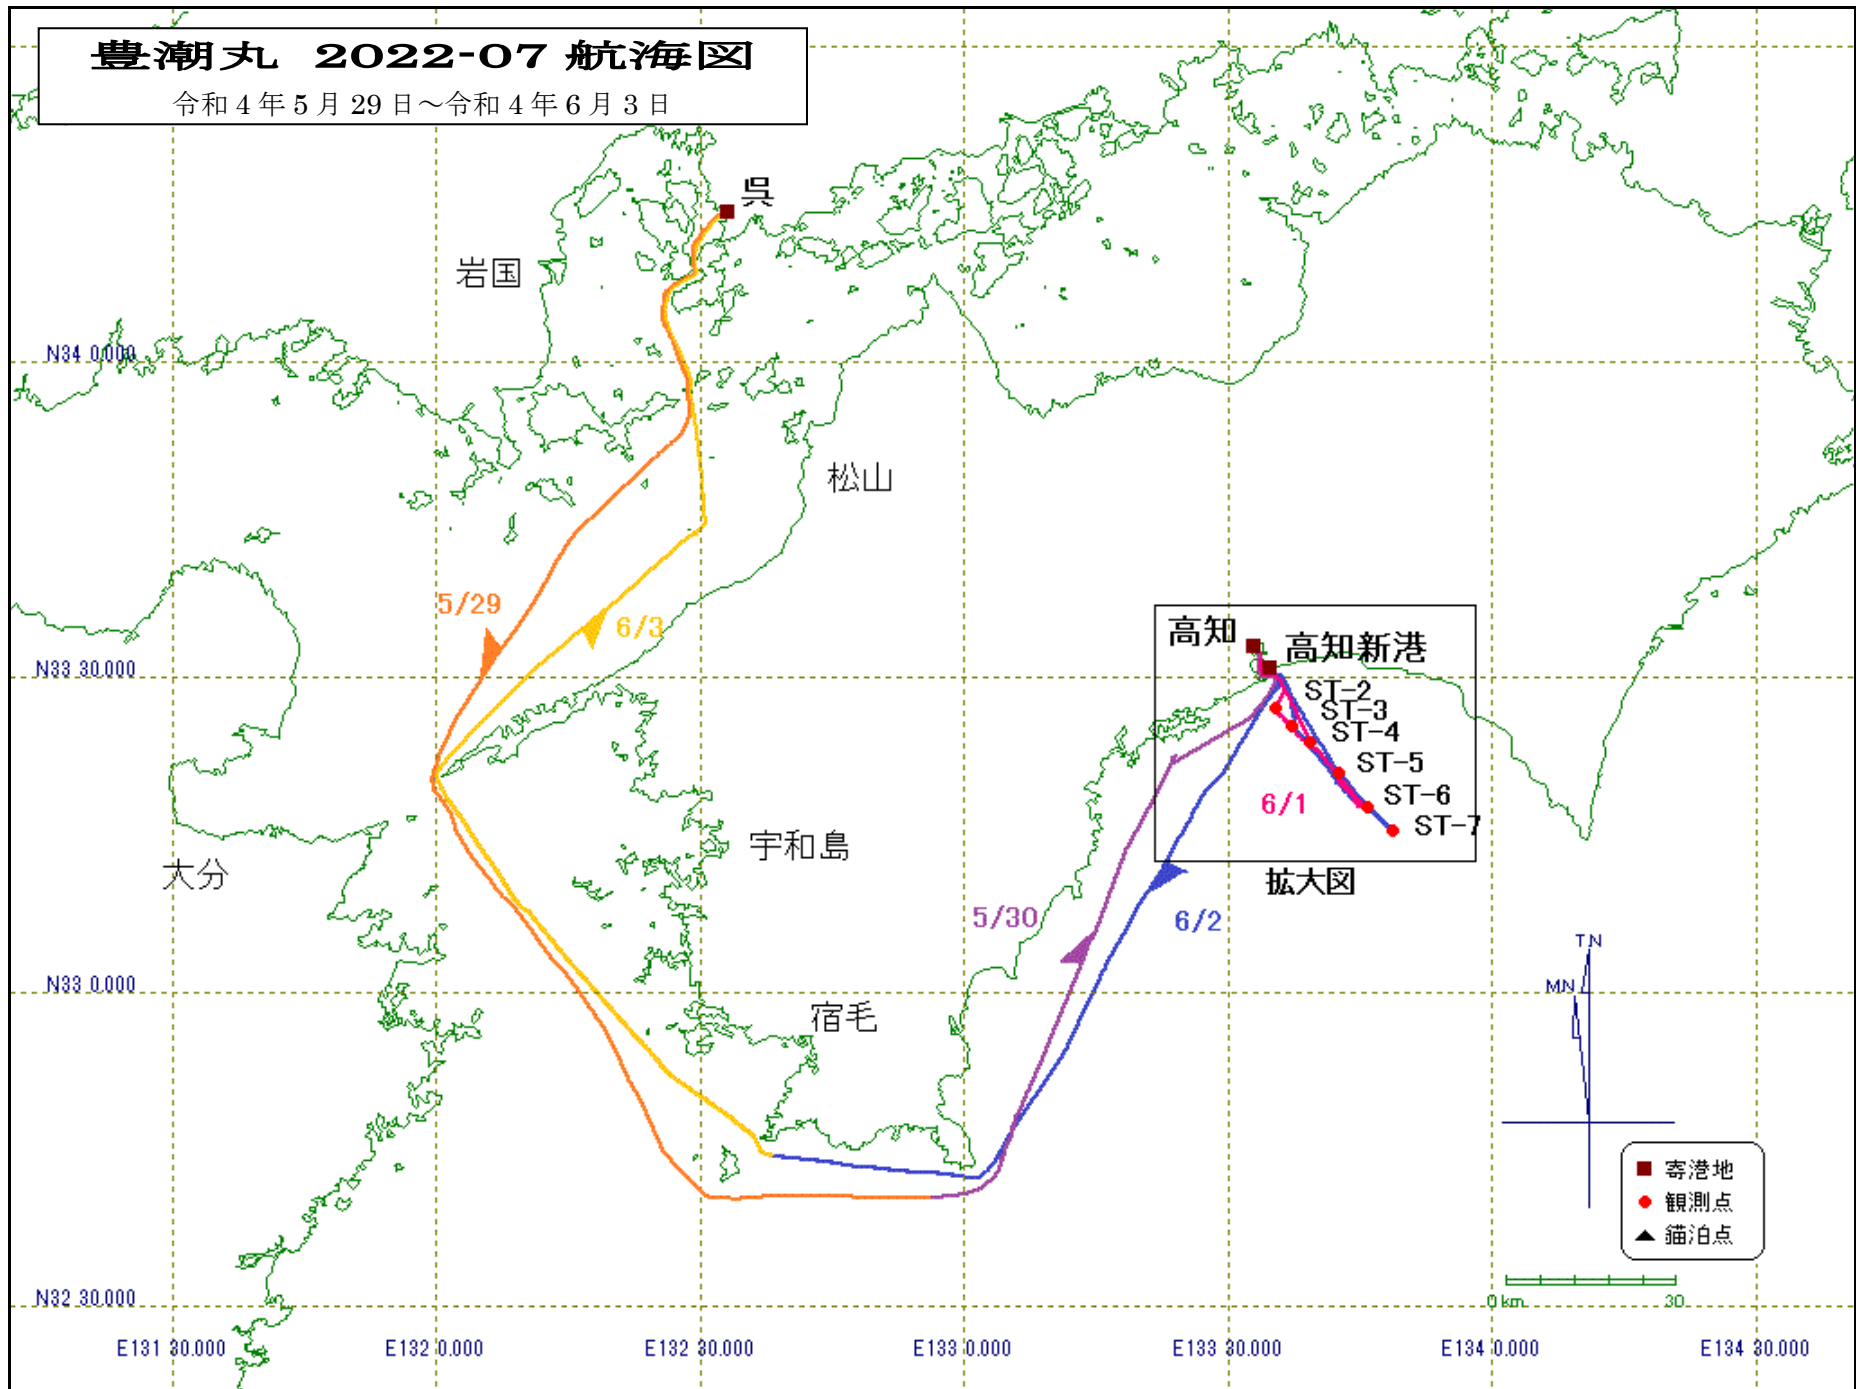

豊潮丸 2022-07 航海図

令和4年5月29日～令和4年6月3日

豊潮丸 2022-07 航海図拡大図

令和4年5月29日～令和4年6月3日