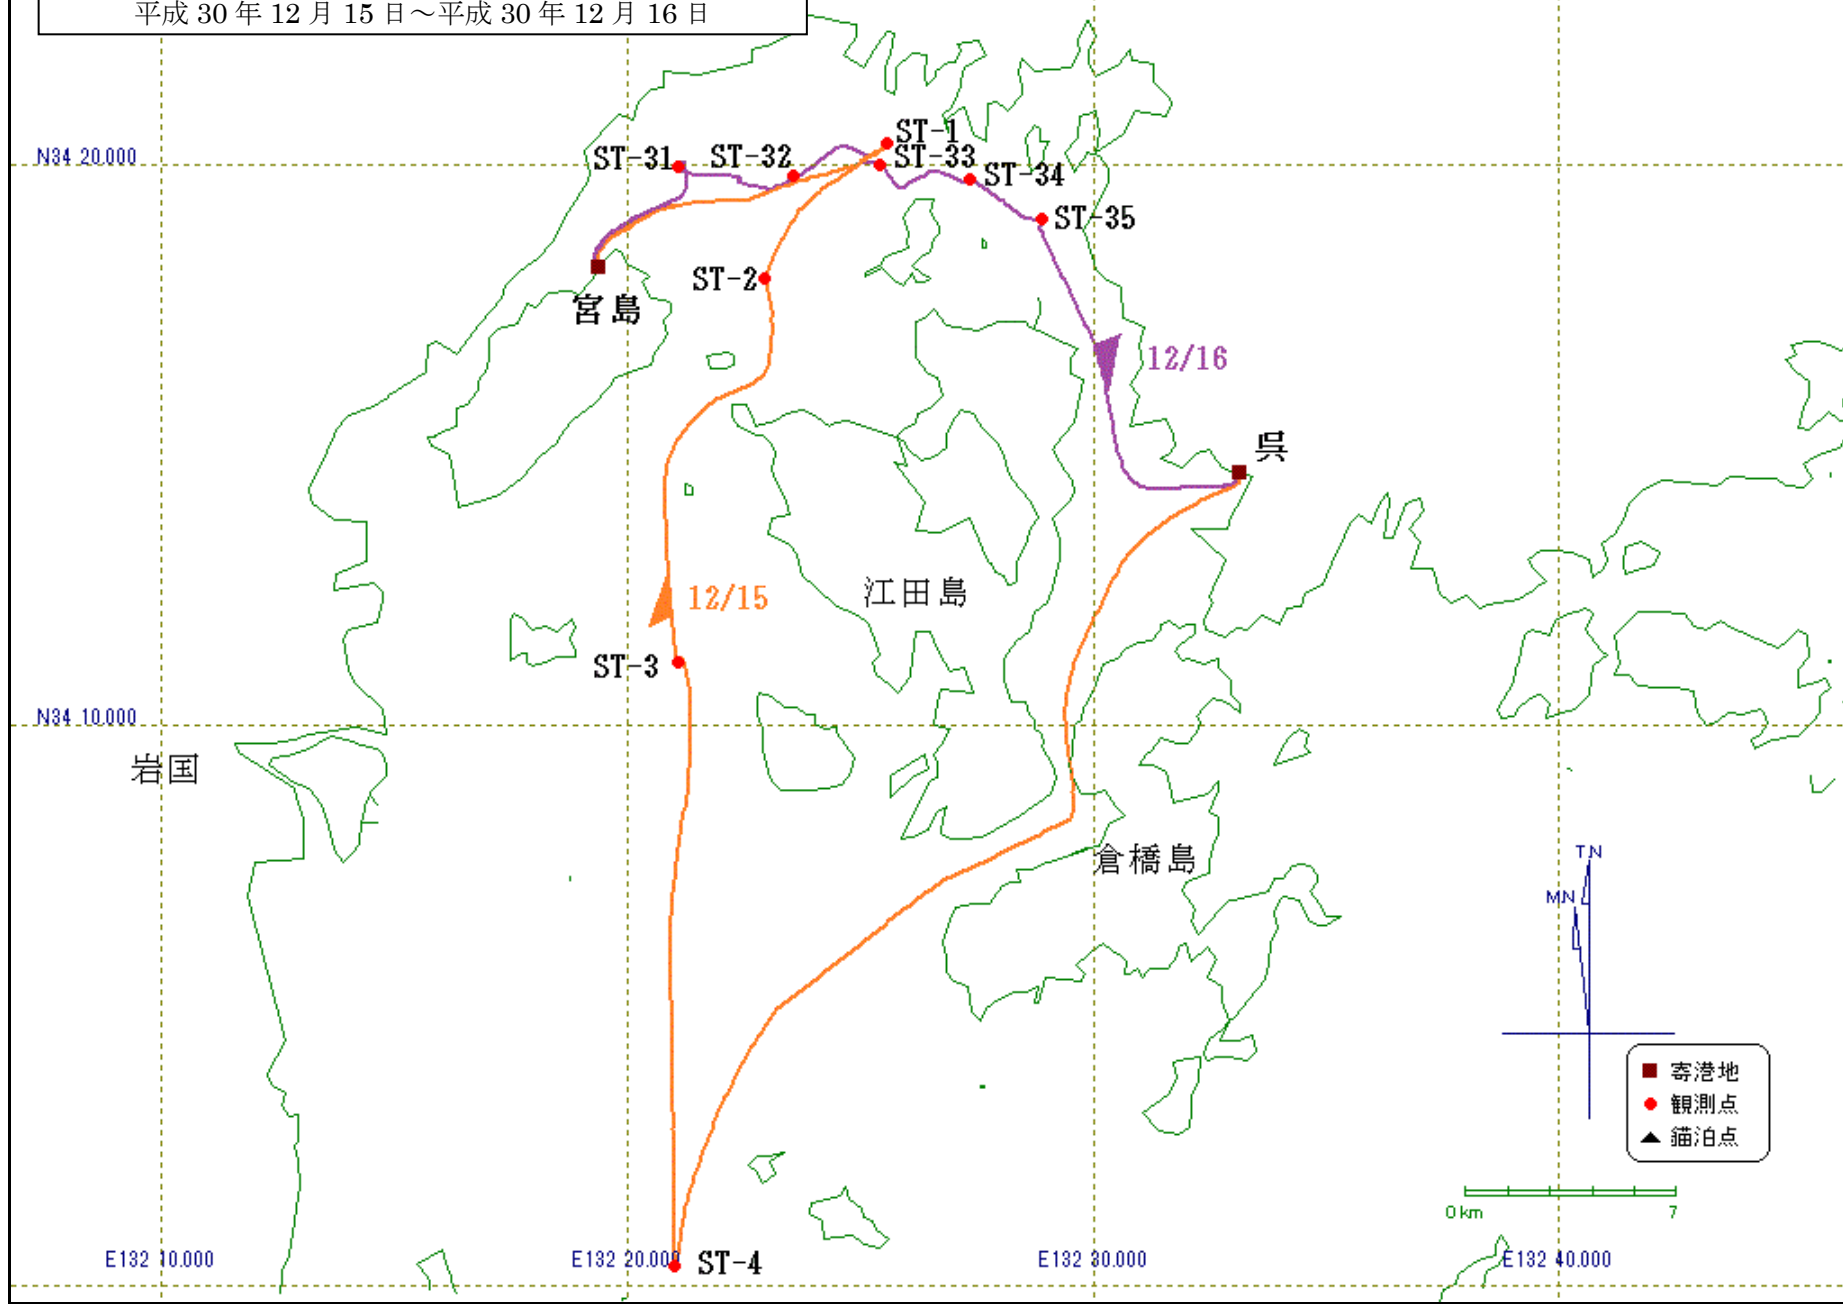

豊潮丸 2018-17 航海図

平成 30 年 12 月 15 日～平成 30 年 12 月 16 日

- 寄港地
- 観測点
- ▲ 錨泊点

0km 7